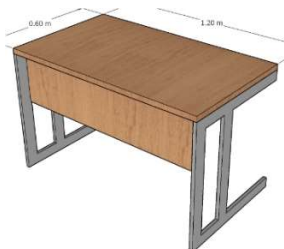

שולחן מדריך

שלד השולחן עשוי מתכת מפרופיל ריבועי עם לוח צניעות

מק"ט ספק	מחיר ללא מע"מ	מק"ט מרכבה	גובה	עומק	רוחב
stm12060	595	1009066	74	60	120