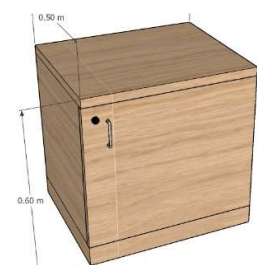

ארונית עם דלת אחת

מק"ט ספק	מחיר ללא מע"מ	מק"ט מרכבה	גובה	עומק	רוחב
aml50	432	1009099	60	50	60