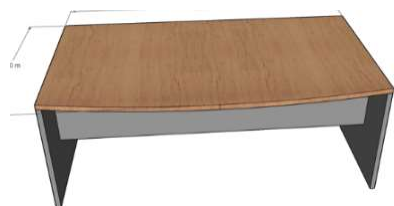

שולחן מנהלים עם חזית קשתית בחיפוי פורניר

פלטה מעץ מחופה פורניר בגוון לבחירתכם

לשולחן לוח צניעות

יש לבחור את מידת השולחן הרצויה

מק"ט ספק	מחיר ללא מע"מ	מק"ט מרכבה	גובה	עומק	רוחב
smk200110+	2,040	1009013	74	90	180-200
smk240120+	2,380	1009014	74	עד 120	עד 240