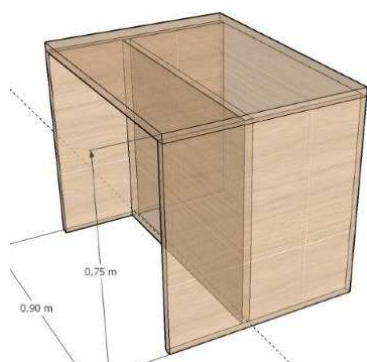

דלפקי קבלת קהל

לדלפקי קבלת הקהל משטח עבודה ומעליו משטח מוגבה בגמר דומה
רגלי הדלפק ברוחב לוח השולחן
משטח הקהל סגור מצדדים
כולל לוח צניעות לכל הגובה, בגימור עץ או בשילוב פח מנוקב
כולל תעלה תחתונה מוצנעת להעברת כבלים לאורך הדלפק
הדלפק עומד בדרישות תקן הנגישות

דלפק קבלת קהל בישיבה

מק"ט ספק	מחיר ללא מע"מ	מק"ט מרכבה	עומק	רוחב	גובה
dm25	510	1009153	40	70-90	74