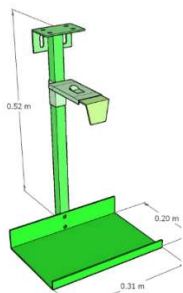

מק"ט ספק	מחיר ללא מע"מ	מק"ט מרכבה	גובה	עומק	רוחב
an55	190	1009106	74	90	180-200

מתלה למחשב מפלדה בצורת האות U