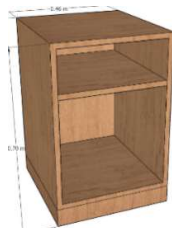

ארונית קבועה למחשב

מק"ט ספק	מחיר ללא מע"מ	מק"ט מרכבה	גובה	עומק	רוחב
atm	297	1009073	70	46	30