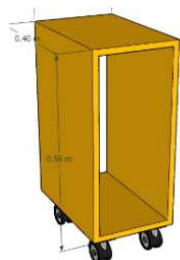

ארגז פתוח על גלגלים

מק"ט ספק	מחיר ללא מע"מ	מק"ט מרכבה	גובה פנימי	עומק	רוחב פנימי
an54	126	1009096	53	40	23

מק"ט ספק	מחיר למ"ר ללא מע"מ	מק"ט מרכבה	סעיף
tf1070	225	1009097	תוספת פורניר