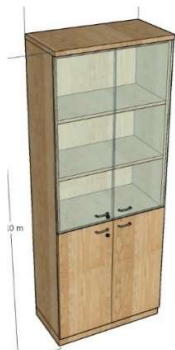

כוננית עם דלתות זכוכית ועץ

מק"ט ספק	מחיר ללא מע"מ	מק"ט מרכבה	עומק	רוחב	גובה
asz21040	1,020	1009132	38	40	עד 210
asz21080	1,530	1009133	38	80	עד 210