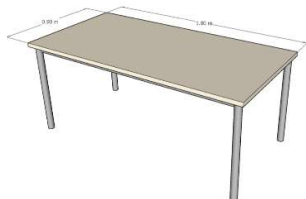

שולחנות חדר אוכל

לשולחנות חדרי האוכל פלטה מעץ בחיפוי פורמיקה או מלמין יש לבחור את מידת השולחן הרצויה, הגוון וסוג הרגל המבוקשת

שולחנות אוכל עם רגל בעלת חתך עגול

מק"ט ספק	מחיר ללא מע"מ	מק"ט מרכבה	גובה	עומק	רוחב
so12080	864	1009048	74	עד 90	120
so18080	990	1009051	74	עד 90	180