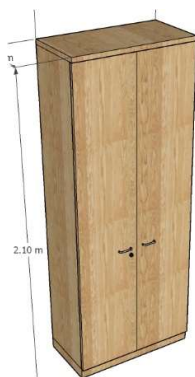

ארון עם 2/4 דלתות עץ

דלתות עץ אחת בגובה 80 ס"מ בחלק התחתון ודלת בגובה 130 בחלק העליון

כולל סט נעילה

מק"ט ספק	מחיר ללא מע"מ	מק"ט מרכבה	כמות דלתות	כמות מדפים	עומק	גובה	רוחב
as21040	637.5	1009125	2	4	40	210	40
as210804	1,020.0	1009126	4	4	40	210	80