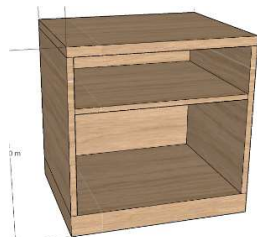

ארוניות

הארוניות עשויות עץ מחופה פורמייקה או מלמין בגוון לבחירתכם יש לבחור את סוג הארונית המבוקשת והמידה הרצויה כולל מדף פנימי וסט נעילה

מעמד למדפסת

מק"ט ספק	מחיר ללא מע"מ	מק"ט מרכבה	גובה	עומק	רוחב
ml	486	1009098	60	50	60