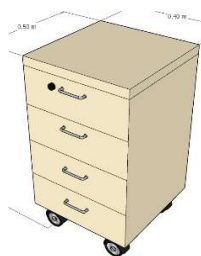

ארגז מגירות קלאסי עם גלגלים

מק"ט ספק	מחיר ללא מע"מ	מק"ט מרכבה	מגירות	גובה	עומק	רוחב
an46	468	1009087	3	60	50	40
an44	486	1009088	4	60	50	40
an47	558	1009089	4	60	50	40