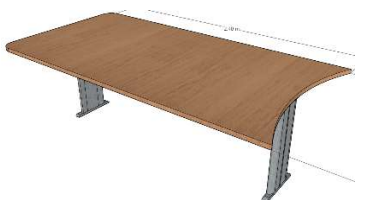

מק"ט ספק	מחיר ללא מע"מ	מק"ט מרכבה	גובה	עומק	רוחב
syo240120r	1,080	1009017	74	120	עד 240
syo480120r	2,080	1009021	74	120	עד 480

שולחן ישיבות עם רגל מלוחות עץ בצורת ארון (סגור)

מק"ט ספק	מחיר ללא מע"מ	מק"ט מרכבה	גובה	עומק	רוחב
syo240120+	1,080	1009018	74	120	עד 240
syo480120+	2,080	1009022	74	120	עד 480

שולחנות לחדרי ישיבות בצורת T עם רגל עץ או מתכת

פלטה מלבנית מעץ מחופה פורמייקה או מלמין בגוון לבחירתכם

יש לבחור סוג הרגל המבוקשת ומידת השולחן הרצויה

שולחן ישיבות ניצב

מק"ט ספק	מחיר ללא מע"מ	מק"ט מרכבה	גובה	עומק	רוחב
syt14080	632.00	1009023	74	70-80	120-140
syt16080	712.00	1009024	74	70-80	140-160
syt18080	736.00	1009025	74	70-80	160-180
syt20080	760.21	1009026	74	70-80	180-200
syt240120	864.00	1009027	74	80-120	200-240

שולחן ישיבות ניצב עם רדיוס

פלטה מלבנית עם רדיוס קשתי מותאם לשולחן

מק"ט ספק	מחיר ללא מע"מ	מק"ט מרכבה	גובה	עומק	רוחב
sytr240120	880	1009028	74	80-120	190-240

גמרים לשולחנות ישיבות

מק"ט ספק	מחיר ללא מע"מ	מק"ט מרכבה	סעיף
tf390	200	1009029	תוספת פורניר (מחיר למ"ר)
tt	200	1009030	תעלת תקשורת וחשמל רשת מתכת
tr20	240	1009031	תוספת של עד 20 ס"מ רוחב
to40	400	1009032	תוספת של עד 40 ס"מ אורך