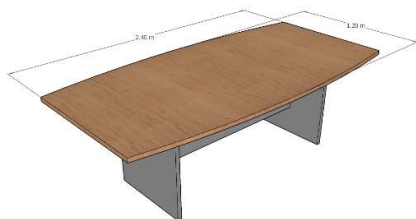

שולחן מנהלים עם חזית קשתית בחיפוי פורניר

פלטה מעץ מחופה פורניר בגוון לבחירתכם

לשולחן לוח צניעות

יש לבחור את מידת השולחן הרצויה

מק"ט ספק	מחיר ללא מע"מ	מק"ט מרכבה	גובה	עומק	רוחב
smk200110+	2,040	1009013	74	90	180-200
smk240120+	2,380	1009014	74	עד 120	עד 240

שולחנות לחדרי ישיבות

פלטה מלבנית או אובלית מעץ מחופה פורמיקה או מלמין בגוון לבחירתכם
יש לבחור סוג הרגל המבוקשת ומידת השולחן הרצויה

שולחן ישיבות עם רגל 30 מ"מ מחופה

מק"ט ספק	מחיר ללא מע"מ	מק"ט מרכבה	גובה	עומק	רוחב
syo240120	1,080	1009015	74	120	עד 240
syo480120	2,080	1009019	74	120	עד 480