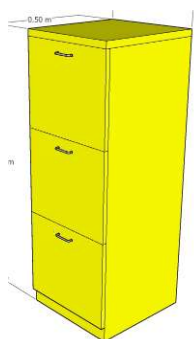

ארון מגירות מעץ לתיק בתלייה בשיטת סופר פייל

מק"ט ספק	מחיר ללא מע"מ	מק"ט מרכבה	עומק	רוחב	גובה
at2	693	1009093	50	46	89
at3	900	1009094	50	46	123
at4	1,080	1009095	50	46	160