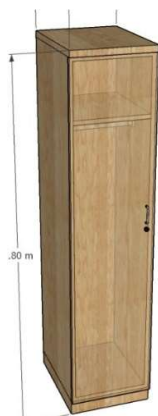

ארון מגירות מעץ

בנוי מלוחות בעובי 18 מ"מ עם סוקל

מגירות בעומק 10-40 ס"מ

מק"ט ספק	מחיר ללא מע"מ	מק"ט מרכבה	עומק	רוחב	גובה
amm40	2,070	1009134	38	עד 80	עד 210

ארון סגור בדלת אחת מעץ לתלייה של בגדים

עם מדף עליון ומוט עץ או מתכת מצופה לתלייה של קולבים