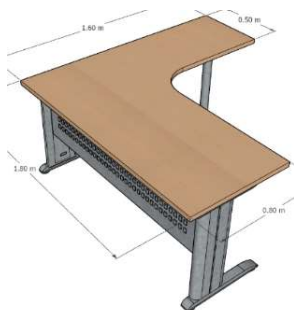

שולחנות בצורת האות ר - מערכות מודולריות

לשולחנות הכתיבה פלטה ישרה או מעוגלת מעץ מחופה פורמייקה או מלמין בגוון לבחירתכם
לכל שולחנות הכתיבה לוח צניעות ורגלית תמיכה
יש לבחור את סוג הרגל המבוקשת (עץ או מתכת) ומידת השולחן הרצויה