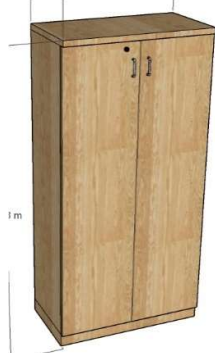

ארון עם 2 דלתות עץ

כולל סט נעילה

מק"ט ספק	מחיר ללא מע"מ	מק"ט מרכבה	כמות מדפים	עומק	רוחב	גובה
as9080	680	1009121	1	40	80	90
as13080	816	1009122	2	40	80	130
as16380	850	1009123	3	40	80	170
as210802	1,020	1009124	4	40	80	210