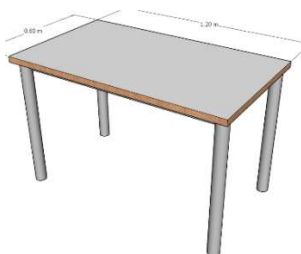

שולחן תלמיד לבתי ספר

שלד השולחן עשוי מתכת עם פרופיל עגול

לוח עליון עשוי סיבית או לבד מחופה פורמייקה עם קנט בוק

מק"ט ספק	מחיר ללא מע"מ	מק"ט מרכבה	גובה	עומק	רוחב
st12060k	416.50	1009065	74	60	120