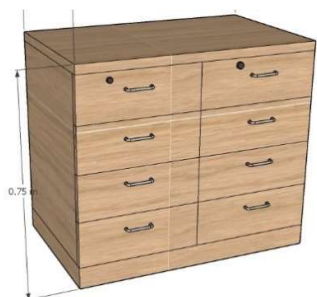

ארונית עם 2 דלתות הזזה

מק"ט ספק	מחיר ללא מע"מ	מק"ט מרכבה	גובה	עומק	רוחב
sa79	630	1009101	74	50	80

מק"ט ספק	מחיר למ"ר ללא מע"מ	מק"ט מרכבה	סעיף
tf1120	225	1009102	תוספת פורניר

ארוניות צד

הארוניות עשויות עץ מחופה פורמייקה או מלמין בגוון לבחירתכם יש לבחור את סוג הארונית המבוקשת כולל סט נעילה